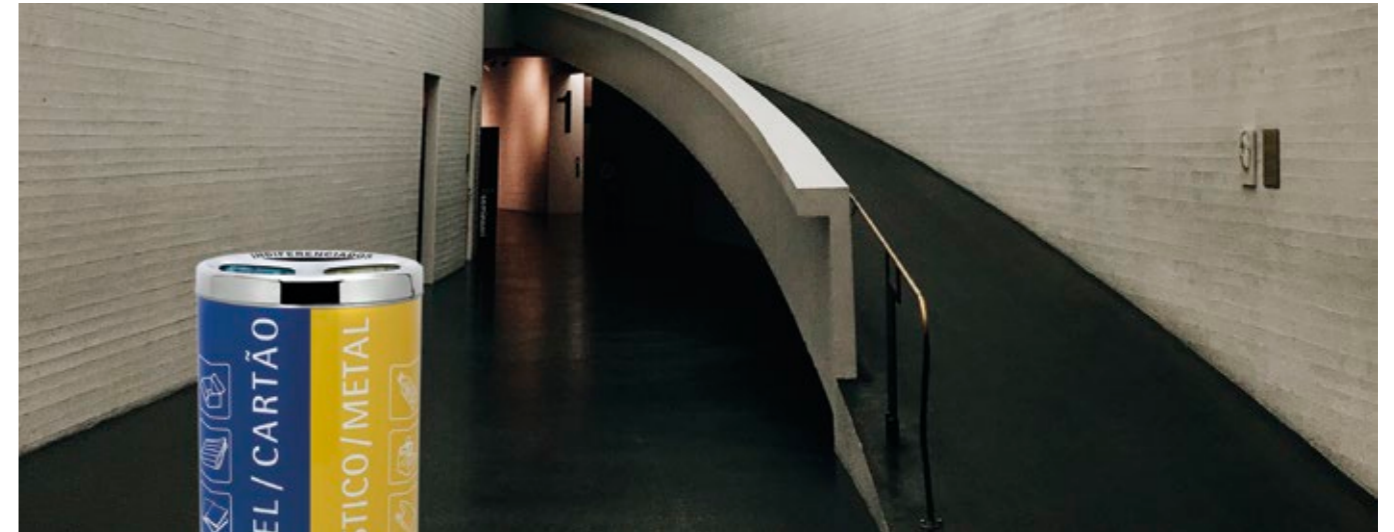

Altura x ø Diâmetro
medidas em milímetros (mm)