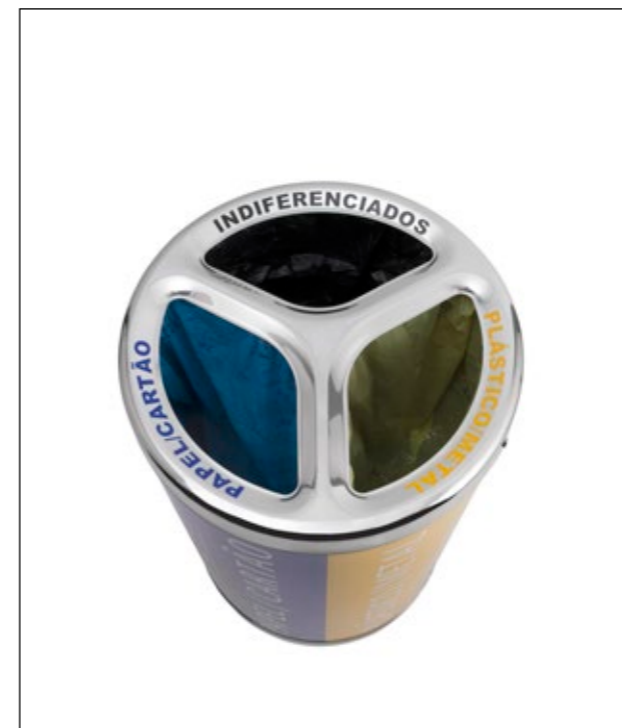

Altura x ø Diâmetro  
medidas em milímetros (mm)

Sistema de abertura para substituição de sacos

Altura x ø Diâmetro  
medidas em milímetros (mm)

ECO 8

Ecoponto redondo totalmente em aço inox escovado com 3 entradas de reciclagem seletiva  
Altura 800 x ø630 mm

ECOJEC 3 · ECOJEC 4

Ecoponto redondo totalmente em aço inox escovado com 2 ou 3 entradas de reciclagem seletiva  
Altura 800 x ø500 mm

Ecoponto redondo totalmente em aço inox com corpo revestido a vinil laminado com 3 entradas de reciclagem seletiva  
Altura 800 x ø500 mm