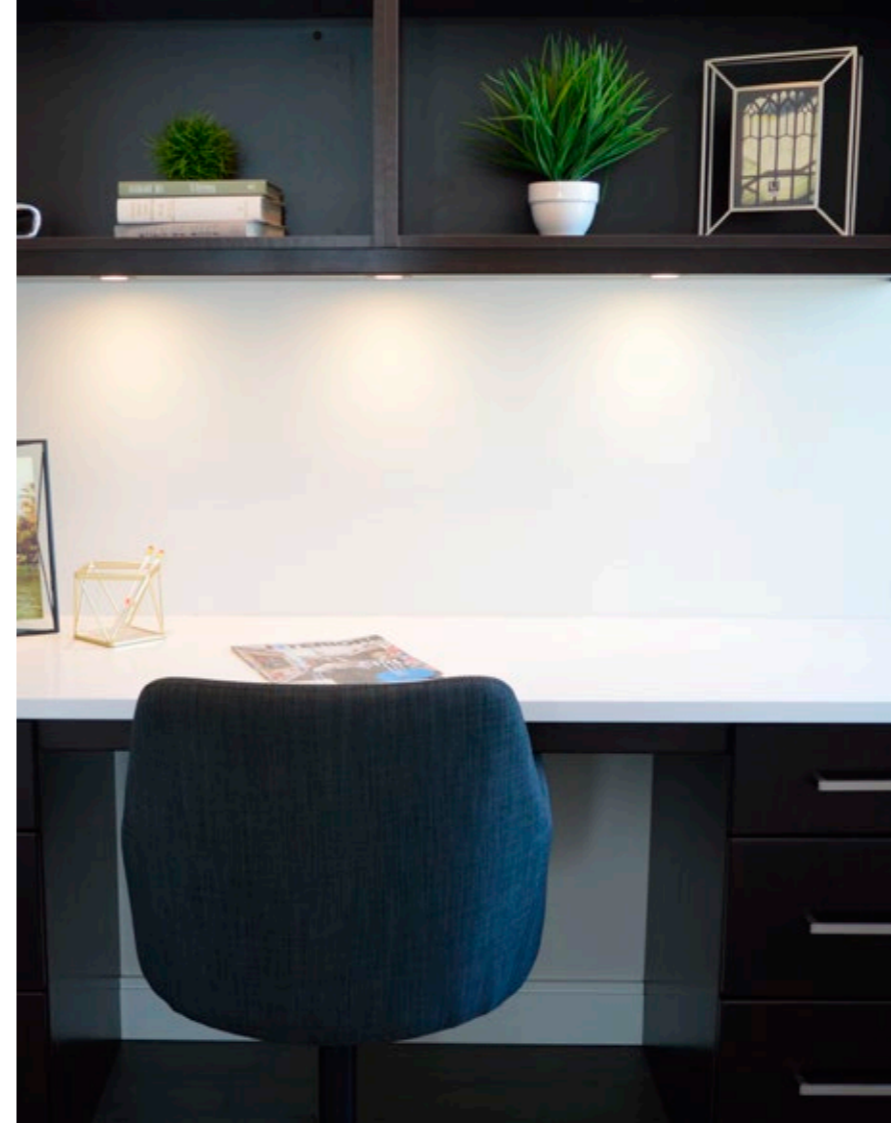

PAPELEIRAS

pintura epoxy
cores sob consulta

aço inox
escovado ou brilhante

A altura x L largura x F frente
medidas em milímetros (mm)