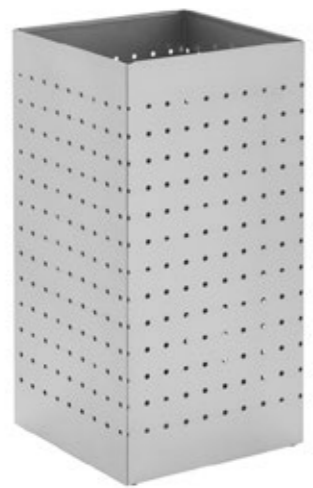

pintura epoxy  
cores sob consulta

aço inox  
escovado ou brilhante

A altura x L largura x F frente  
medidas em milímetros (mm)

0/50 P

0/50 i

0/50 P i

0/51 P P

**Papeleira quadrada**  
A 485 x L 245 x F 245 mm