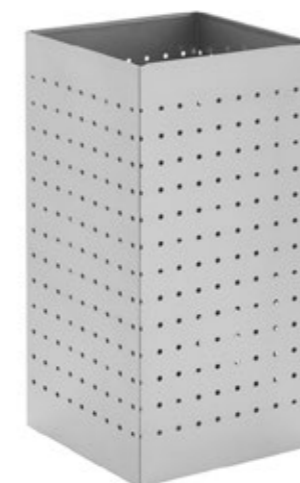

**i** aço inox  
escovado ou brilhante

**Altura x ø Diâmetro**  
medidas em milímetros (mm)

**480/6 P**

**480/6 i**

**480/7 P**

**480/7 i**

**Porta Guarda-chuvas com aba superior**  
Altura 465 x ø260 mm

pintura epoxy  
cores sob consulta

aço inox  
escovado ou brilhante

A altura x L largura x F frente  
medidas em milímetros (mm)

445/1 i

445/1 P

445/2 i

445/2 P

Porta Guarda-chuvas quadrado  
A 485 x L 245 x F 245 mm