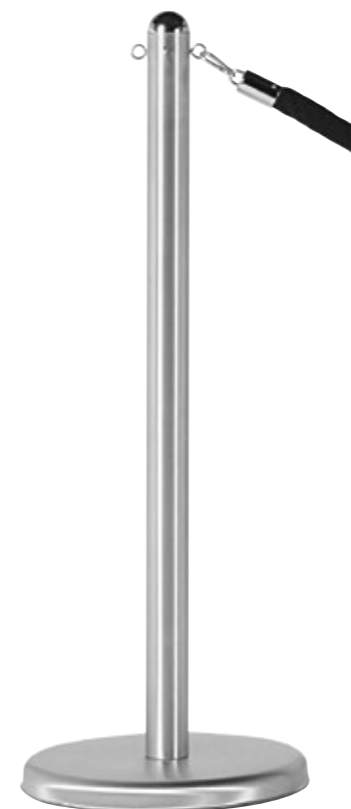

Comprimento x Ø Diâmetro
medidas em milímetros (mm)

pintura epoxy
cores sob consulta

aço inox
escovado ou brilhante

Altura x Ø Diâmetro
medidas em milímetros (mm)

970/1 i

Cordão para divisão de espaços
Comprimento 2000 x Ø25 mm

Coluna para divisão de espaços
"sistema de cordão suspenso"
Altura 970 x Ø340 mm base

Coluna para divisão de espaços
"sistema de cordão suspenso"
Altura 1000 x Ø320 mm base