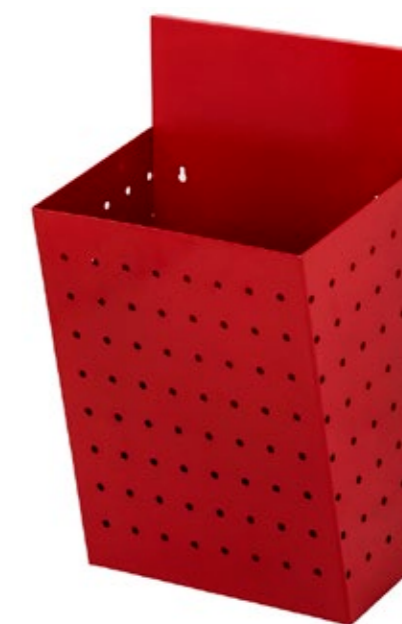

**A** altura x **L** largura x **F** frente  
medidas em milímetros (mm)

007

Porta toalheres em aço inox escovado  
A 330 x L 120 x F 270 mm

FL/i

FL/P

Caixa mural para flyers em chapa perfurada  
A 375 x L 150 x F 235 mm