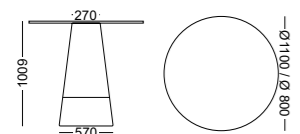

A¹
Com 1 Tomada e 1 USB
With 1 Socket and 1 USB
Con 1 Enchufe 1 USB
Avec 1 Prise et 1 USB