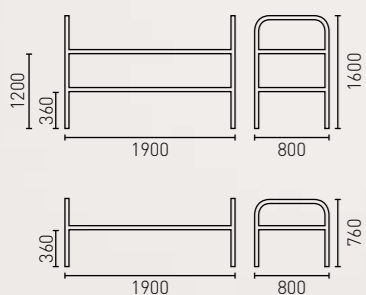

Ref. 273
Cama
Bed
Tubo / Tube: Ø38

Ref. 272
Beliche
Bunk
Tubo / Tube: Ø38

Ref. 275
Cama
Bed
Tubo / Tube: Ø38

Ref. 274
Beliche
Bunk
Tubo / Tube: Ø38

Ref. 273